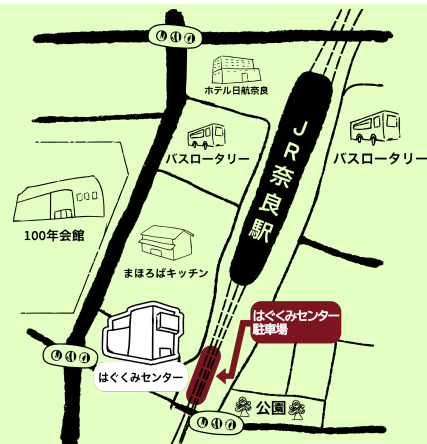

山のようちえんの

絵本時間

8月19日 水 10:00 ~ 10:30

大型絵本の読み聞かせ、パネルシアター、手遊びなど内容盛りだくさんの30分！お気軽にご参加ください！

会場 奈良市ボランティア
インフォメーションセンター
交流コーナー

定員 未就園児親子6組
当日受付先着順

主催

NPO法人 いこま山の子会 山のようちえん

いこま山にて野外保育を中心に「自由教育」を軸とした保育を行っています。
ほかにも、未就学親子向けの子育てクラブ、小学生向けの野外活動クラブも開催中です！

共催・会場

ADDRESS

奈良市ボランティアインフォメーションセンター
奈良市三条本町13番1号 はぐくみセンター1階(奈良市保健所・教育総合センター)

OPEN

月曜日～土曜日 9:00-21:00 | 日曜・祝日 9:00-17:00

PHONE

0742-93-8435

MAIL

volunt-info@city.nara.lg.jp

センター利用者用の駐車場があります。駐車台数に限りがありますので、できるだけ公共交通機関をご利用ください。センター利用者には、「無料券」(3時間以内は無料)をお渡ししております。